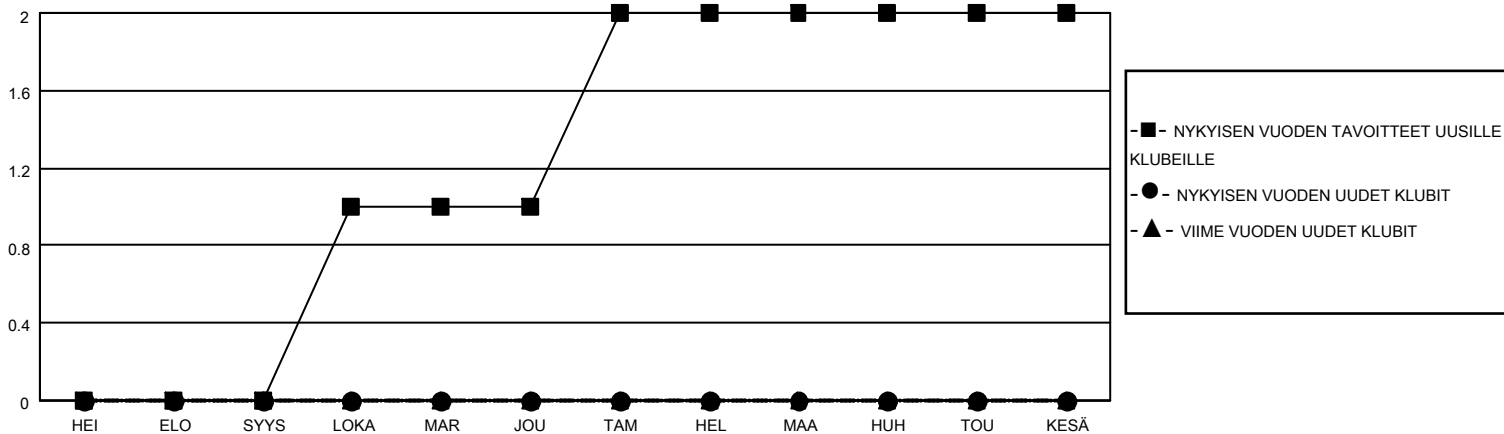

# MONTHLY MEMBERSHIP PROGRESS REPORT

SIJAINTI FINLAND

District 107 M

Results as of: 10/31/2021

Klubit				jäsentä			
TULOKSET 2021-2022				TULOKSET 2021-2022			
NELJÄNNES	UUDEN KLUBIN TAVOITE	UUDET KLUBIT	LOPETETUT KLUBIT	NELJÄNNES	JÄSENKASVUN NETTOTAVOITE	TOTEUTUNUT JÄSENKASVU	POISTETUT JÄSENET (mukaan lukien siirrot)
HEI/ELO/SYYS	0	0	0	HEI/ELO/SYYS	15	15	23
LOKA/MAR/JOU	1	0	0	LOKA/MAR/JOU	36	4	20
TAM/HEL/MAA	1	0	0	TAM/HEL/MAA	36	0	0
HUH/TOU/KESÄ	0	0	0	HUH/TOU/KESÄ	16	0	0

TAVOITTEET JA UUDET KLUBIT, KUMULATIIVINEN

TAVOITTEET JA JÄSENET, KUMULATIIVINEN

LAKKAUTETUT KLUBIT: 0

ERONNEET JÄSENET

KUOLLUT	8
KLUBI LAKKAUTETTU	0
MUU	35
<b>YHTEENSÄ</b>	<b>43</b>

11 CLUBS OF 64 LISÄNNYT YHDEN TAI USEAMMAN UUTTA JÄSENTÄ