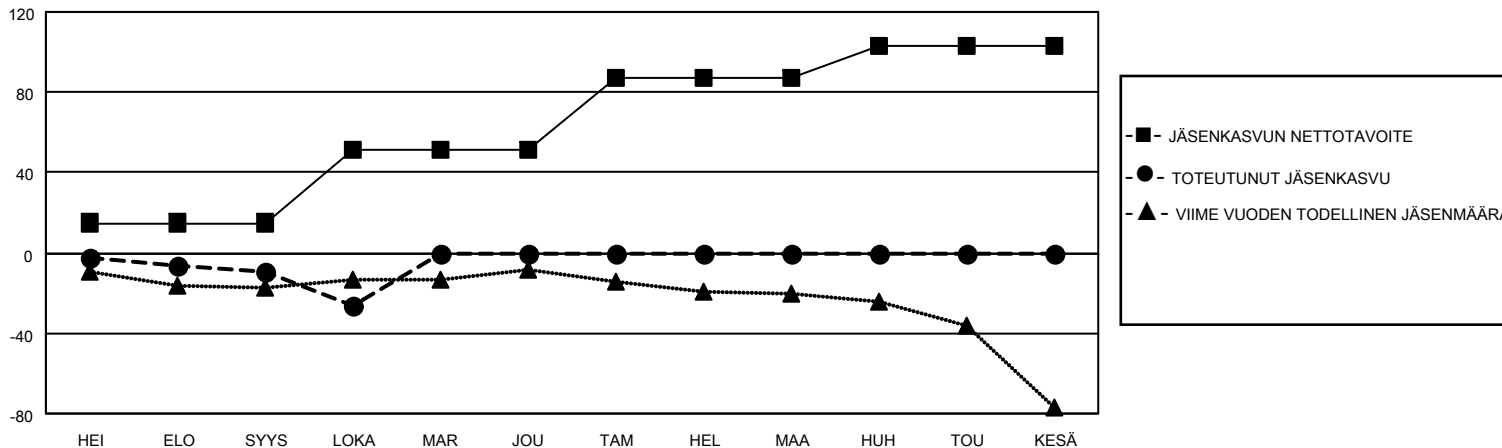

# MONTHLY MEMBERSHIP PROGRESS REPORT

SIJAINTI FINLAND

District 107 M

Results as of: 10/31/2021

Klubit				jäsentä			
TULOKSET 2021-2022				TULOKSET 2021-2022			
NELJÄNNES	UUDEN KLUBIN TAVOITE	UUDET KLUBIT	LOPETETUT KLUBIT	NELJÄNNES	JÄSENKASVUN NETTOTAVOITE	TOTEUTUNUT JÄSENKASVU	POISTETUT JÄSENET (mukaan lukien siirrot)
HEI/ELO/SYYS	0	0	0	HEI/ELO/SYYS	15	15	23
LOKA/MAR/JOU	1	0	0	LOKA/MAR/JOU	36	4	20
TAM/HEL/MAA	1	0	0	TAM/HEL/MAA	36	0	0
HUH/TOU/KESÄ	0	0	0	HUH/TOU/KESÄ	16	0	0

TAVOITTEET JA UUDET KLUBIT, KUMULATIIVINEN

TAVOITTEET JA JÄSENET, KUMULATIIVINEN

LAKKAUTETUT KLUBIT: 0

ERONNEET JÄSENET

KUOLLUT	8
KLUBI LAKKAUTETTU	0
MUU	35
<b>YHTEENSÄ</b>	<b>43</b>

11 CLUBS OF 64 LISÄNNYT YHDEN TAI USEAMMAN UUTTA JÄSENTÄ